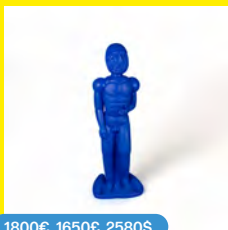

130€ 120€ 185\$

WOMAN VASE art. 11507B  
cm 29x25x33

100€ 90€ 145\$

JUG art. 11508B  
cm 25x19x28

180€ 165€ 260\$

CENTERPIECE  
cm 21x50x31  
art. 11509B

1800€ 1650€ 2580\$

BRONZO art. 11520B  
cm 48x40x140