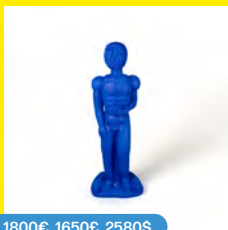

130€ 120€ 185\$

WOMAN VASE art. 11507B  
cm 29x25x33

100€ 90€ 145\$

JUG art. 11508B  
cm 25x19x28

180€ 165€ 260\$

CENTERPIECE  
cm 21x50x31  
art. 11509B

1800€ 1650€ 2580\$

BRONZO art. 11520B  
cm 48x40x140

1800€ 1650€ 2580\$

HELMET art. 11521B  
cm 48x40x145

ARICÒ

SELETTI PASSPORT