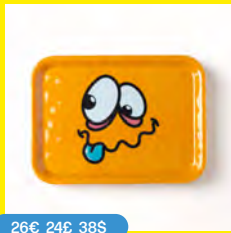

TINA TRAY
cm 43,4 x 31,9

26€ 24€ 38$

GIANNI TRAY
cm 43,4 x 31,9

art. 19052