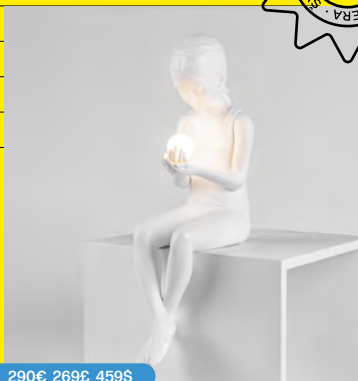

1290€ 1190€ 2030€

STANDING GIRL  
cm 121x31x37

art. 15320

290€ 269€ 459\$

INNER GLOW MINI BOY  
cm 39,5 x 19 x 30,5

art. 15322

290€ 269€ 459\$

INNER GLOW MINI GIRL  
cm 23,2 x 13,5 x 49,5