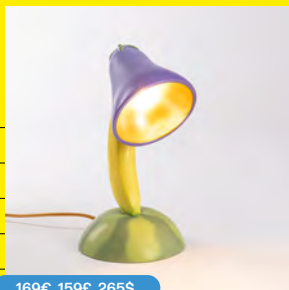

ALBERTO GLASS  
cm 11,7 art. 19045

MINISTRY OF  
+  
MENT!

**INFO**

designer: Gianpiero  
2024

material: melamine  
category: Art de la table  
→ MORE SKUS AVAILABLE

MINISTR  
+  
CENTER

MARCANTONIO

SELETTI PASSPORT