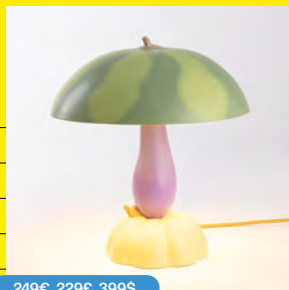

249€ 229€ 399$

art. 15372