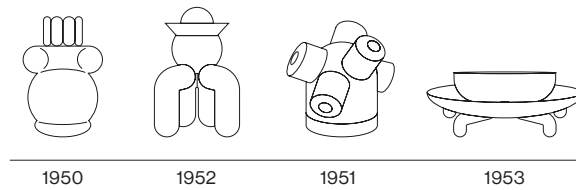

BOSA

bosa ★[®]

GEMINI
Kejun Li

1960	Vaso Octo grande/ <i>Big Octo Vase</i>	31 × H 29 cm
1961	Vaso Octo piccolo/ <i>Small Octo Vase</i>	26 × H 24,5 cm
Tile/10/11/Mirror	Specchiera/ <i>Mirror</i>	

SUCCULENTIA
Elena Salmistraro

- | | | |
|------|---|--------------|
| 1950 | Vaso Bulbo/
<i>Bulbo vase</i> | 27 × H 35 cm |
| 1951 | Vaso Spinosa/
<i>Spinosa vase</i> | 32 × H 32 cm |
| 1952 | Portagioie Stapelia/
<i>Stapelia jewelry box</i> | 25 × H 38 cm |
| 1953 | Centrotavola Sedum/
<i>Sedum centertable</i> | 40 × H 19 cm |

LAGUNA
Matteo Zorzenoni

1940	Vaso grande/Big vase	21 × 13 × H 36,5 cm
1941	Vaso medio/Medium vase	21 × 13 × H 28 cm
1942	Vaso palla/Ball vase	22 × 13 × H 18 cm
1943	Centrotavola/Centerpiece	39 × 27 × H 5 cm