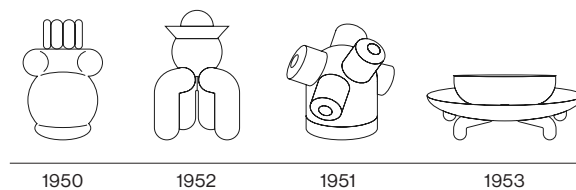

BOSA

bosa ★[®]

1960 Vaso Octo grande/
Big Octo Vase 31 × H 29 cm
1961 Vaso Octa piccolo/
Small Octa Vase 26 × H 24,5 cm
Tile/10/11/Mirror Specchiera/*Mirror*

SISTERS
MONOCROMATICO
Pepa Reverter

1770F	Louise	26 × 18 × H37 cm
1771F	Helen	16 × H34,5 cm
1772F	Clara	16 × H37,5 cm
1773F	Sofia	21,5 × H38,5 cm
1774F	Frida	22 × H39,5 cm

SUCCULENTIA
Elena Salmistraro

- | | | |
|------|---|--------------|
| 1950 | Vaso Bulbo/
<i>Bulbo vase</i> | 27 × H 35 cm |
| 1951 | Vaso Spinosa/
<i>Spinosa vase</i> | 32 × H 32 cm |
| 1952 | Portagioie Stapelia/
<i>Stapelia jewelry box</i> | 25 × H 38 cm |
| 1953 | Centrotavola Sedum/
<i>Sedum centertable</i> | 40 × H 19 cm |

LAGUNE
Matteo Zorzenoni

1940	Vaso grande/ <i>Big vase</i>	21 × 13 × H 36,5 cm
1941	Vaso medio/ <i>Medium vase</i>	21 × 13 × H 28 cm
1942	Vaso palla/ <i>Ball vase</i>	22 × 13 × H 18 cm
1943	Centrotavola/ <i>Centerpiece</i>	39 × 27 × H 5 cm