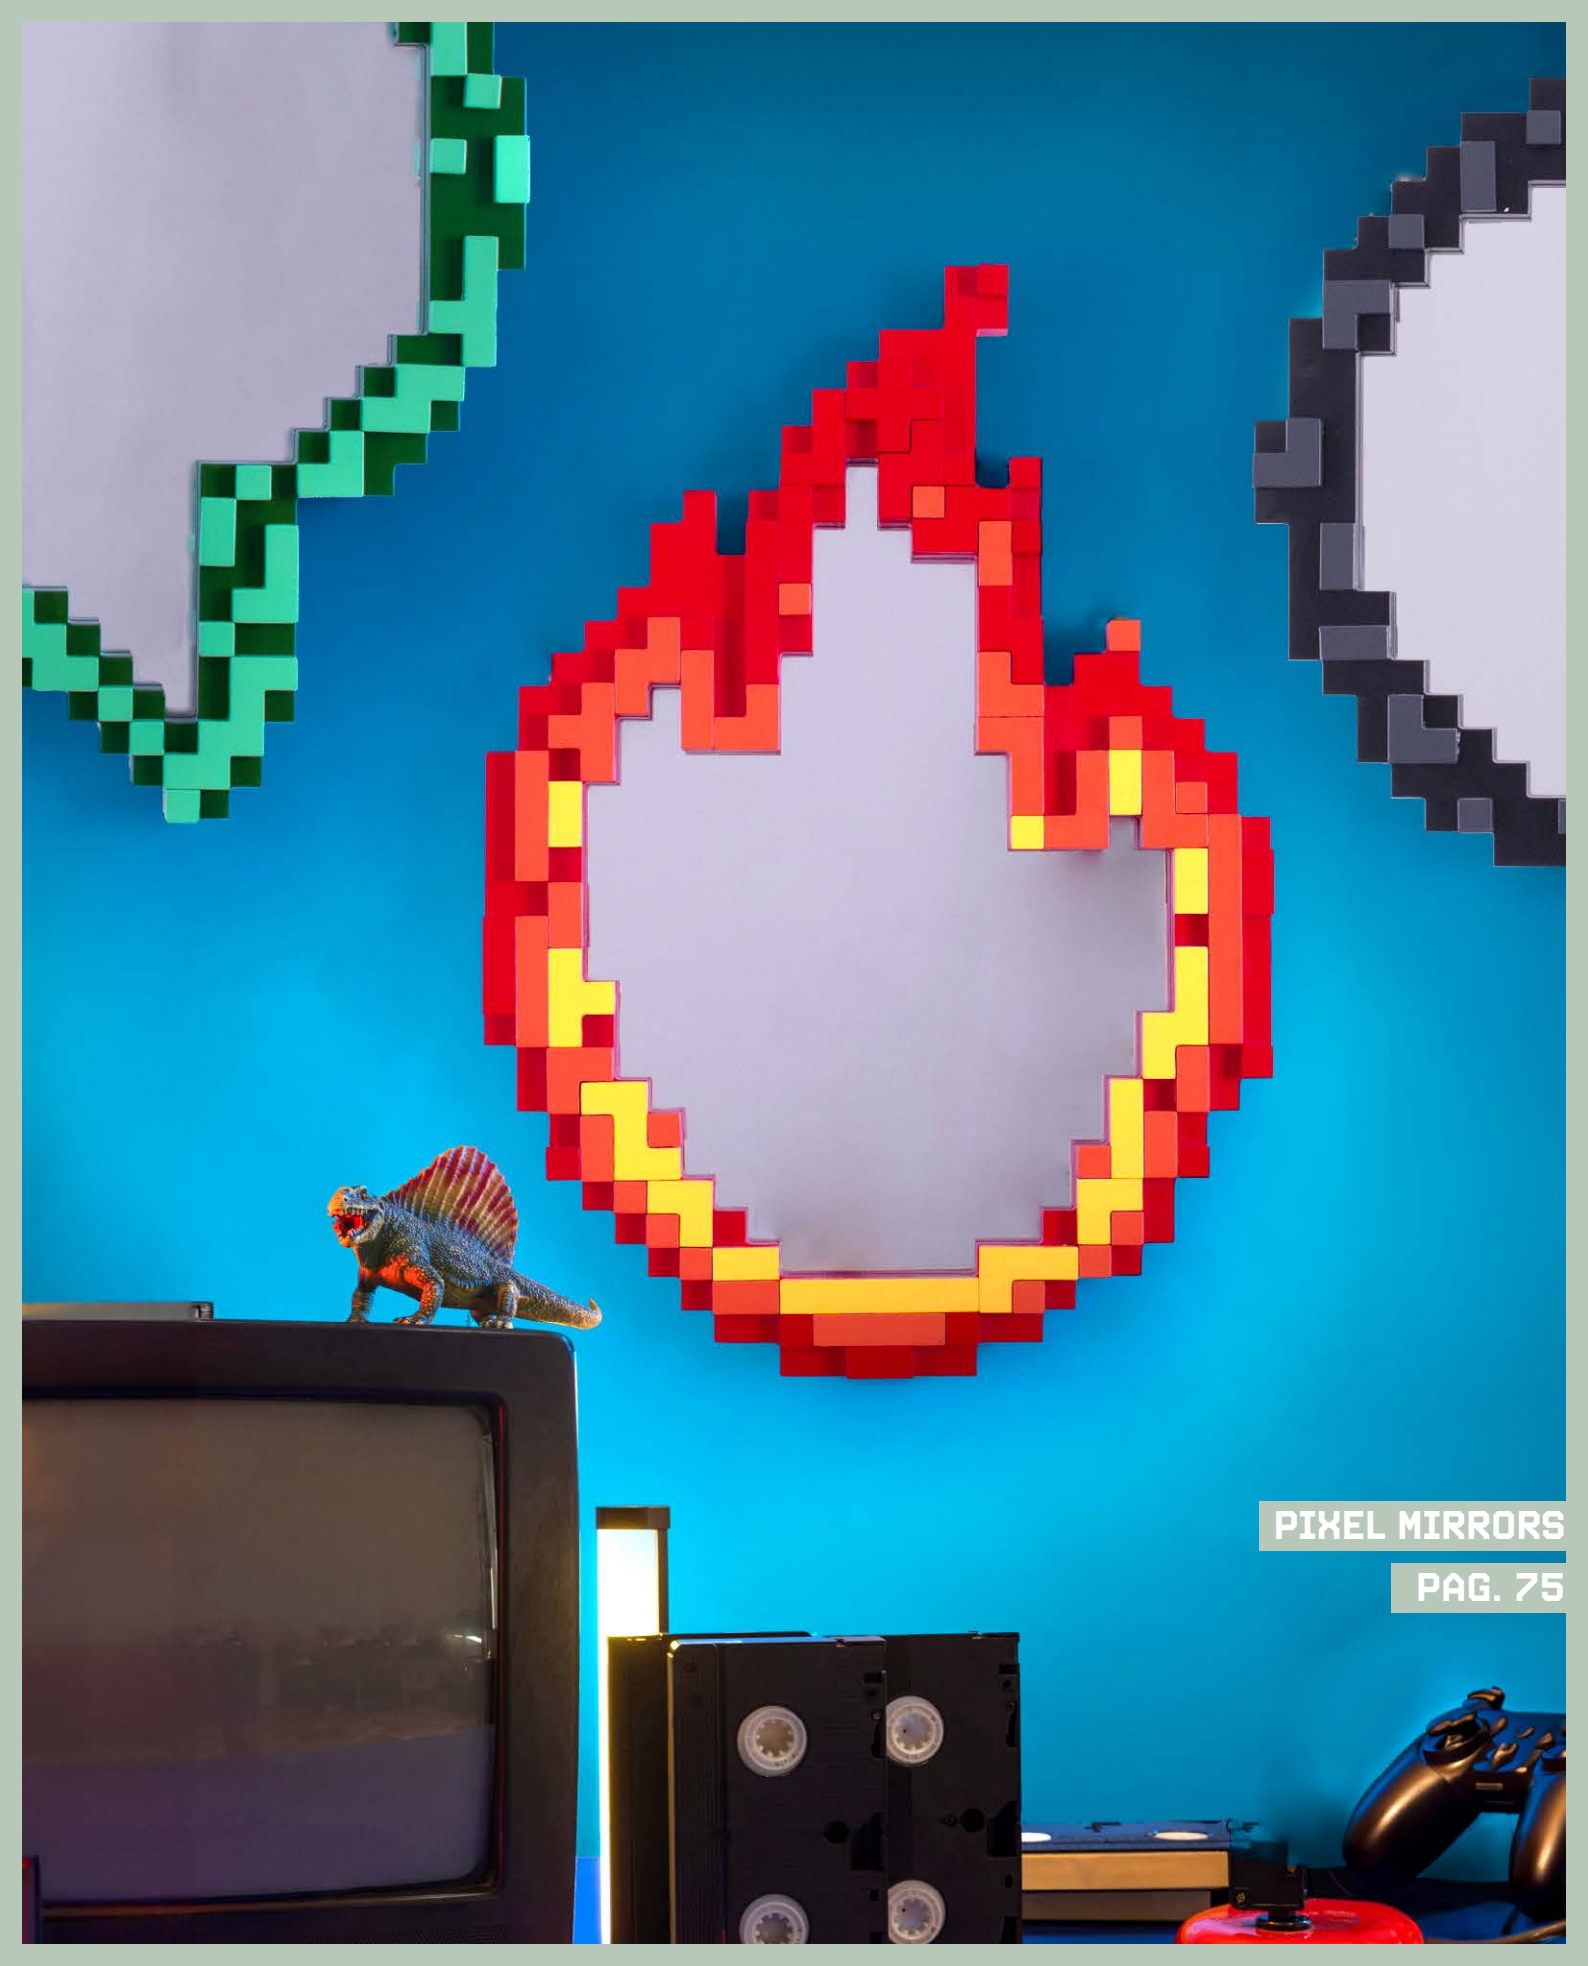

Packing: 6 pcs | 1 pc € 16,00

MELAMINE DISH "MONSTERS"
GINO _19042

cm. ø 28.20 x h. 2,5 ≈ | 11.10" x h.
0.98" ≈

Packing: 6 pcs | 1 pc € 16,00

FURNITURE

PIXEL MIRRORS

PAG. 75

TETRIS MIRROR