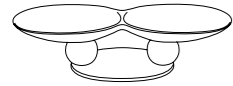

HOBART

ZM/016 L 52 x H 13 cm € 414,00