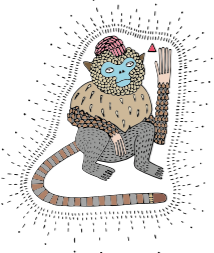

Sculture decorazioni

Sculptures decorations

Smalti colorati/
Coloured glazes

Smalti colorati
e metalli preziosi/
Coloured glazed and
precious metals

Metalli preziosi/
Precious metals

Design Elena Salmistraro	MANDRILLUS MASK Primates			Supporto espositivo/ Display stand
	Maschera/Mask A/20/M L 30 x 12 x H 38 cm	€ 783,00		€ 100,00
	BRAZZA MASK Primates			Supporto espositivo/ Display stand
	Maschera/Mask A/21/M L 27 x 12 x H 38 cm	€ 625,00		€ 100,00
	KANDTI MASK Primates			Supporto espositivo/ Display stand
	Maschera/Mask A/22/M L 30 x 12 x H 38 cm	€ 783,00		€ 100,00
	PRIMATES PLATES Primates	Smalti colorati con grafica/ Coloured glazes	Dettagli in metallo prezioso/ Precious metal details	
	Piatto decorativo/ decorative plate G1-G2-G3 1822 L 40 x H 3 cm	€ 194,00	€ 268,00	
	Piatto decorativo/ decorative plate G4-G5-G6 1823 L 26 x H 2,5 cm	€ 119,00	€ 178,00	

G1

G2

G3

G4

G5

G6

Sculture decorazioni

Sculptures decorations

Smalti colorati/
Coloured glazes

Smalti colorati
e metalli preziosi/
Coloured glazed and
precious metals

Metalli preziosi/
Precious metals

Finiture speciali/
Special finishes

Design Elena Salmistraro	ACHILLE Most Illustrious			
	MI/01 L 13 x 11 x H 32 cm	€ 581,00		
	RICCARDO Most Illustrious			
	MI/02 L 13 x 14 x H 35 cm	€ 581,00		
	MICHELE Most Illustrious			
	MI/03 L 16 x 13 x H 36 cm	€ 581,00		
	ALESSANDRO Most Illustrious			
	MI/04 L 13 x 9,5 x H 29 cm	€ 581,00		
	CINI Most Illustrious			
	MI/05 L 12 x H 32 cm	€ 581,00		
Design Ioanna Vautrin	MASCOTTE Non ti scordar di me			Smalti colorati e decoro/Coloured glazes and decoration
	Portacono Incenso/ Incense burners 1806 L 6 x H 11 cm	€ 36,00		€ 65,00