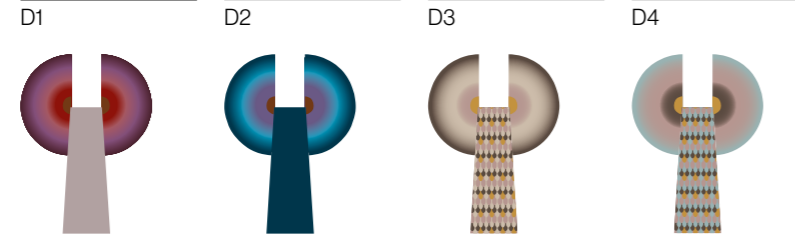

Design
Sara Ricciardi

OASIS
Solar Disc Bird

Vaso-Scultura/
Vase-Sculpture
1926 L 44 x H 56 cm

€ 937,00 D1
€ 937,00 D2
€ 1.358,00 D3
€ 1.358,00 D4

**Le grafiche non
sono modificabili/**
Graphics cannot
be changed

Design
Elena Salmistraro

MANDRILLUS
Primates

Vaso/Vase
A/20 L 25 x H 40 cm

€ 1.426,00

BRAZZA
Primates

Vaso/Vase
A/21 L 25,5 x H 40 cm

€ 1.195,00

KANDTI
Primates

Vaso/Vase
A/22 L 26,5 x H 41 cm

€ 1.426,00

SUCCULENTIA

Bulbo
1950 L 27 x H 35 cm

€ 800,00

1950

Spinosa
1951 L 32 x H 32 cm

€ 720,00

1951

Stapelia
1952 L 25 x H 38 cm

€ 820,00

1952

Design
Marco Zanuso jr.

POMINA

ZM/006 L 13 x H 21 cm

€ 209,00

ZM/006G L 19 x H 35 cm

€ 363,00

**Metallo prezioso
interno/Precious
metals inside**

Bicolore/
Double color

**Lucido e satinato
met. prez. interno/**
Glossy and satin with
precious metal inside

€ 305,00

€ 241,00

€ 352,00

€ 538,00

€ 425,00

€ 608,00

Design
Matteo Zorzenoni

LAGUNA

1940 1941 1942

Grande/ Big
1940 L 21 x 13 x H 36,5 cm

€ 224,00

€ 316,00

Medio/ Medium
1941 L 21 x 13 x H 28 cm

€ 188,00

€ 265,00

Vaso palla/ Ball vase
1942 L 22 x 13 x H 18 cm

€ 157,00

€ 222,00

Bicolore/
Double colour