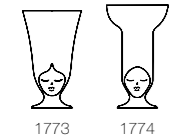

1770M2 Louise California
L 26 x 18 x H 37 cm € 603,00

1771M2 Helen California
L 16 x H 34.5 cm € 603,00

1772M2 Clara California
L 16 x H 37.5 cm € 603,00