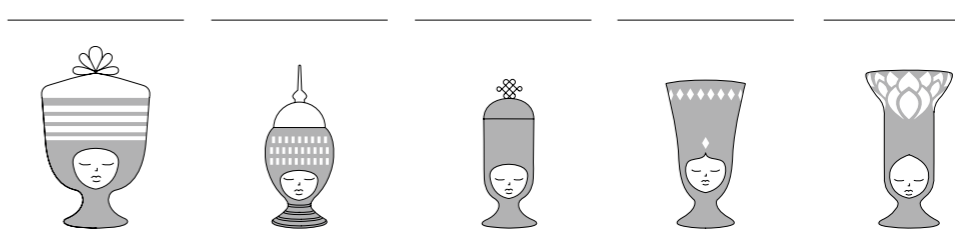

SISTERS THAI	Ed. speciale metalli preziosi/Special edition precious metals
	1770T Louise Thai L 26 x 18 x H 46 cm	€ 985,00
	1771T Helen Thai L 16 x H 45 cm	€ 985,00
	1772T Clara Thai L 16 x H 43 cm	€ 985,00
	1773T Sofia Thai L 21.5 x H 38,5 cm	€ 985,00
	1774T Frida Thai L 22 x H 39,5 cm	€ 985,00