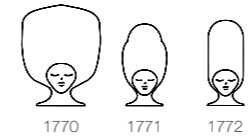

**1773M Sofia Madagascar**  
L 21.5 x H 38.5 cm € 603,00

**1774M Frida Madagascar**  
L 22 x H 39.5 cm € 603,00

**SISTERS CALIFORNIA**

**1770M2 Louise California**  
L 26 x 18 x H 37 cm € 603,00

**1771M2 Helen California**  
L 16 x H 34.5 cm € 603,00

**1770M3 Louise Rainbow**  
L 26 x 18 x H 37 cm € 491,00

**1771M3 Helen Rainbow**  
L 16 x H 34.5 cm € 491,00

**1772M3 Clara Rainbow**  
L 16 x H 37.5 cm € 491,00

**1773M3 Sofia Rainbow**  
L 21.5 x H 38.5 cm € 491,00

**1774M3 Frida Rainbow**  
L 22 x H 39.5 cm € 491,00

**SISTERS NATURE**

**1770M4 Louise Nature**  
L 26 x 18 x H 37 cm € 603,00

**1771M4 Helen Nature**  
L 16 x H 34.5 cm € 603,00

**1772M4 Clara Nature**  
L 16 x H 37.5 cm € 603,00