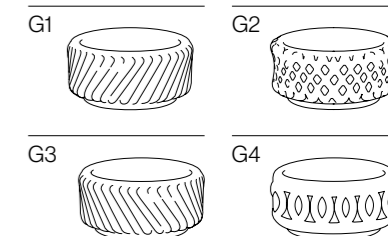

Design Costance Guisset

SWEET SOUVENIR

Non ti scordar di me

Scatola / Box container
1802 L 11 x H 7 cm € 61,00 € 148,00 € 184,00

Design Pepa Reverter

SECRET LOVE

Non ti scordar di me

Scatola / Box container
1804 L 10 x 9 x H 10 cm € 63,00 € 148,00 € 184,00

Design Nika Zupanc

MAGIC BALL BOX

Non ti scordar di me

Scatola / Box
1808 L 8 x H 11 cm € 93,00