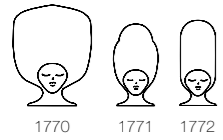

Design  
Pepa Reverter

**SISTERS MADAGASCAR**

**1770M Louise Madagascar**  
L 26 x 18 x H 37 cm € 603,00

**1771M Helen Madagascar**  
L 16 x H 34.5 cm € 603,00

**1772M Clara Madagascar**  
L 16 x H 37.5 cm € 603,00

**1773M Sofia Madagascar**  
L 21.5 x H 38.5 cm € 603,00

**1774M Frida Madagascar**  
L 22 x H 39.5 cm € 603,00

**SISTERS CALIFORNIA**

**1770M2 Louise California**  
L 26 x 18 x H 37 cm € 603,00

**1771M2 Helen California**  
L 16 x H 34.5 cm € 603,00