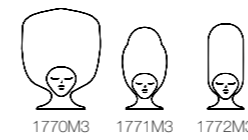

**1773M Sofia Madagascar**  
L 21.5 x H 38.5 cm € 603,00

**1774M Frida Madagascar**  
L 22 x H 39.5 cm € 603,00

**SISTERS CALIFORNIA**

**1770M2 Louise California**  
L 26 x 18 x H 37 cm € 603,00

**1771M2 Helen California**  
L 16 x H 34.5 cm € 603,00

**1772M2 Clara California**  
L 16 x H 37.5 cm € 603,00

**1773M2 Sofia California**  
L 21.5 x H 38.5 cm € 603,00

**1774M2 Frida California**  
L 22 x H 39.5 cm € 603,00

**SISTERS RAINBOW**

Decorazioni/  
Decorations

**1770M3 Louise Rainbow**  
L 26 x 18 x H 37 cm € 491,00

**1771M3 Helen Rainbow**  
L 16 x H 34.5 cm € 491,00

**1772M3 Clara Rainbow**  
L 16 x H 37.5 cm € 491,00

**1773M3 Sofia Rainbow**  
L 21.5 x H 38.5 cm € 491,00