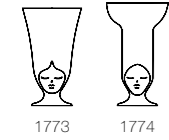

Design  
Pepa Reverter

**SISTERS MADAGASCAR**

**1770M Louise Madagascar**  
L 26 x 18 x H 37 cm € 603,00

**1771M Helen Madagascar**  
L 16 x H 34.5 cm € 603,00

**1772M Clara Madagascar**  
L 16 x H 37.5 cm € 603,00

**1773M Sofia Madagascar**  
L 21.5 x H 38.5 cm € 603,00

**1774M Frida Madagascar**  
L 22 x H 39.5 cm € 603,00

**SISTERS CALIFORNIA**

**1770M2 Louise California**  
L 26 x 18 x H 37 cm € 603,00

**1771M2 Helen California**  
L 16 x H 34.5 cm € 603,00