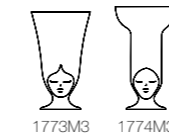

**1773M Sofia Madagascar**  
L 21.5 x H 38.5 cm € 603,00

**1774M Frida Madagascar**  
L 22 x H 39.5 cm € 603,00

**SISTERS CALIFORNIA**

**1770M2 Louise California**  
L 26 x 18 x H 37 cm € 603,00

**1771M2 Helen California**  
L 16 x H 34.5 cm € 603,00

**1772M2 Clara California**  
L 16 x H 37.5 cm € 603,00

**1773M2 Sofia California**  
L 21.5 x H 38.5 cm € 603,00

**1774M2 Frida California**  
L 22 x H 39.5 cm € 603,00

**SISTERS RAINBOW**

Decorazioni/  
Decorations

**1770M3 Louise Rainbow**  
L 26 x 18 x H 37 cm € 491,00

**1771M3 Helen Rainbow**  
L 16 x H 34.5 cm € 491,00

**1772M3 Clara Rainbow**  
L 16 x H 37.5 cm € 491,00

**1773M3 Sofia Rainbow**  
L 21.5 x H 38.5 cm € 491,00